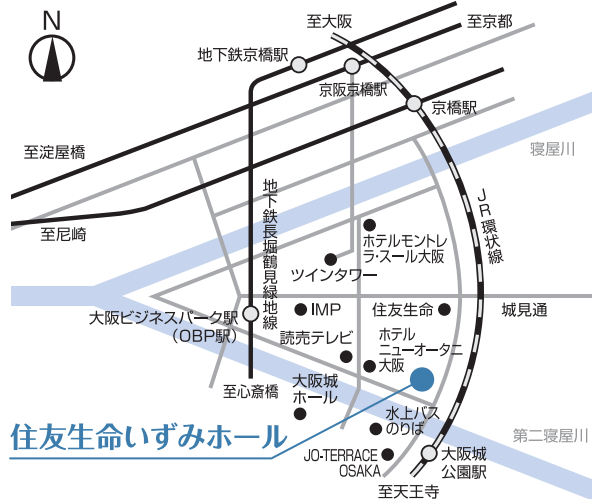

《ヴィオラ》
後藤 彩子
Ayako Goto

《チェロ》
佐藤 響
Hibiki Sato

住友生命いずみホール

大阪市中央区城見1丁目4-70 住友生命 OBP プラザビル
TEL. 06-6944-2828（代表）

ホールのご来場時は、マスクの常時着用、手指の消毒、検温など感染症対策にご協力ください。発熱、せき、倦怠感がある方、体調に不安のある方のご入場はお断りいたします。

- JR 環状線「大阪城公園駅」より徒歩 5分
- JR 環状線・東西線「京橋駅」南口より徒歩 10分
- 京阪「京橋駅」片町口より徒歩 15分
- 地下鉄長堀鶴見緑地線「大阪ビジネスパーク駅」1番出口より徒歩 10分